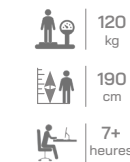

Réglage automatique de la tension de bascule

Maille particulièrement résistante (ISO 12947 et ISO 105-X)

Réglage à portée de main

Accoudoirs 3D

Vidéo de démo

PAGE PRODUIT

Maille

CORPS	MAILLE	REF
Gris clair	Gris clair	WAV01GRGR
Noir	Bleu ciel	WAV01GRBL
	Gris anthracite	WAV01NRGR