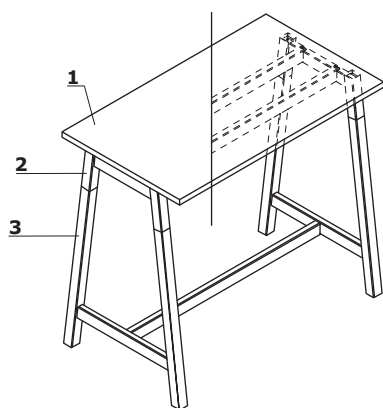

Montage :

livrée en pièces détachées

Emballage :

carton

Tables hautes

1. Plateau - mélaminé 28 mm, chants ABS
2. Éléments en métal - finition peinture poudre
3. Pied - bois, coloris : frêne naturel, profil 50 × 50 mm

Tables hautes

PSD72
1215 / 700 / 1100
42 kg

PSD74
1415 / 700 / 1100
46 kg

PSD76
1615 / 700 / 1100
50.3 kg

PSD78
1815 / 700 / 1100
55.5 kg

Plateau

14 Hêtre

26 Aluminium
satiné *31 Chêne
canadien