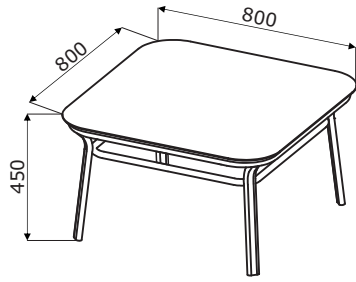

### Emballage :

film mousse

---

**Grace - tables**

1. **Plateau** - MDF 19mm, placage bois teinté
2. **Structure** - Structure : tube métal ovale 40 x 20 mm et tube Ø 22 mm.  
Ép. 2 mm, finition peinture poudre époxy. Cintré (processus CNC)

Dimensions

Tables \*

**GR01S**  
800 / 800 / 450  
20 kg

**GR02S**  
1000 / 500 / 450  
17 kg

\* Dimensions exprimées en millimètre : Largeur x Profondeur x Hauteur

<b>Table Grace</b>	Date 21.04.2020	Ces données sont valides à la date d'élaboration. Les évolutions des produits, si elles ne touchent pas les caractéristiques fondamentales, n'impliquent pas une mise à jour systématique de la fiche technique.	page 5/6
			<b>synoptique</b>