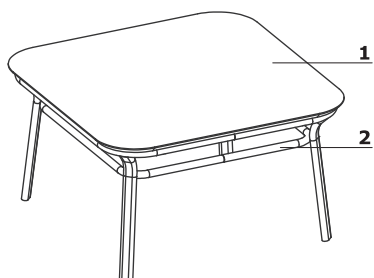

Dimensions

Tables \*

**GR01S**  
800 / 800 / 450  
20 kg

**GR02S**  
1000 / 500 / 450  
17 kg

\* Dimensions exprimées en millimètre : Largeur x Profondeur x Hauteur

<b>Table Grace</b>	Date 21.04.2020	Ces données sont valides à la date d'élaboration. Les évolutions des produits, si elles ne touchent pas les caractéristiques fondamentales, n'impliquent pas une mise à jour systématique de la fiche technique.	page 5/6
			<b>synoptique</b>