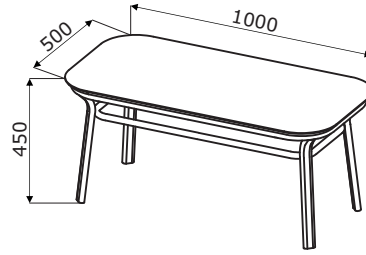

### Emballage :

film mousse

---

**Grace - tables**

1. **Plateau** - MDF 19mm, placage bois teinté
2. **Structure** - Structure : tube métal ovale 40 x 20 mm et tube Ø 22 mm.  
Ép. 2 mm, finition peinture poudre époxy. Cintré (processus CNC)

Dimensions

Tables \*

**GR01S**  
800 / 800 / 450  
20 kg

**GR02S**  
1000 / 500 / 450  
17 kg

\* Dimensions exprimées en millimètre : Largeur x Profondeur x Hauteur

<b>Table Grace</b>	Date 21.04.2020	Ces données sont valides à la date d'élaboration. Les évolutions des produits, si elles ne touchent pas les caractéristiques fondamentales, n'impliquent pas une mise à jour systématique de la fiche technique.	page 5/6
			<b>synoptique</b>