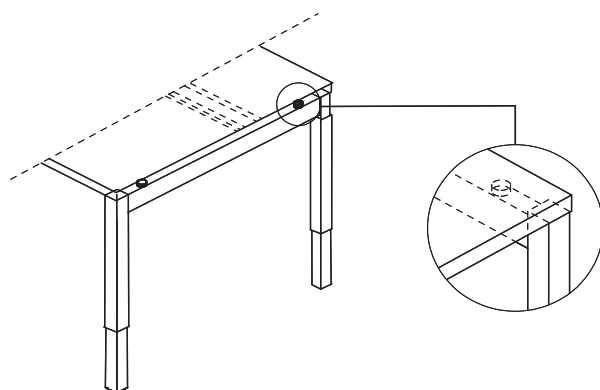

du bureau

7. Passage de câbles - la largeur de l'ouverture est proportionnelle à la largeur du plan de travail

8. Découpe pour mediabox - la mediabox n'est pas inclus

Piètement

Ogi Y avec réglage en hauteur: métal finition peinture poudre époxy,

2 profils 30x30 et 40x40 mm, 50x50 et 60x60 mm

Attention - le chemin de câbles situé sous le plan de travail est uniquement disponible en : M009 - couleur aluminium semi-mat

Ogi Yr	Date 26.02.2021	Ces données sont valides à la date d'élaboration. Les évolutions des produits, si elles ne touchent pas les caractéristiques fondamentales, n'impliquent pas une mise à jour systématique de la fiche technique.	page 3/6 descriptif et composition
--------	--------------------	--	---------------------------------------