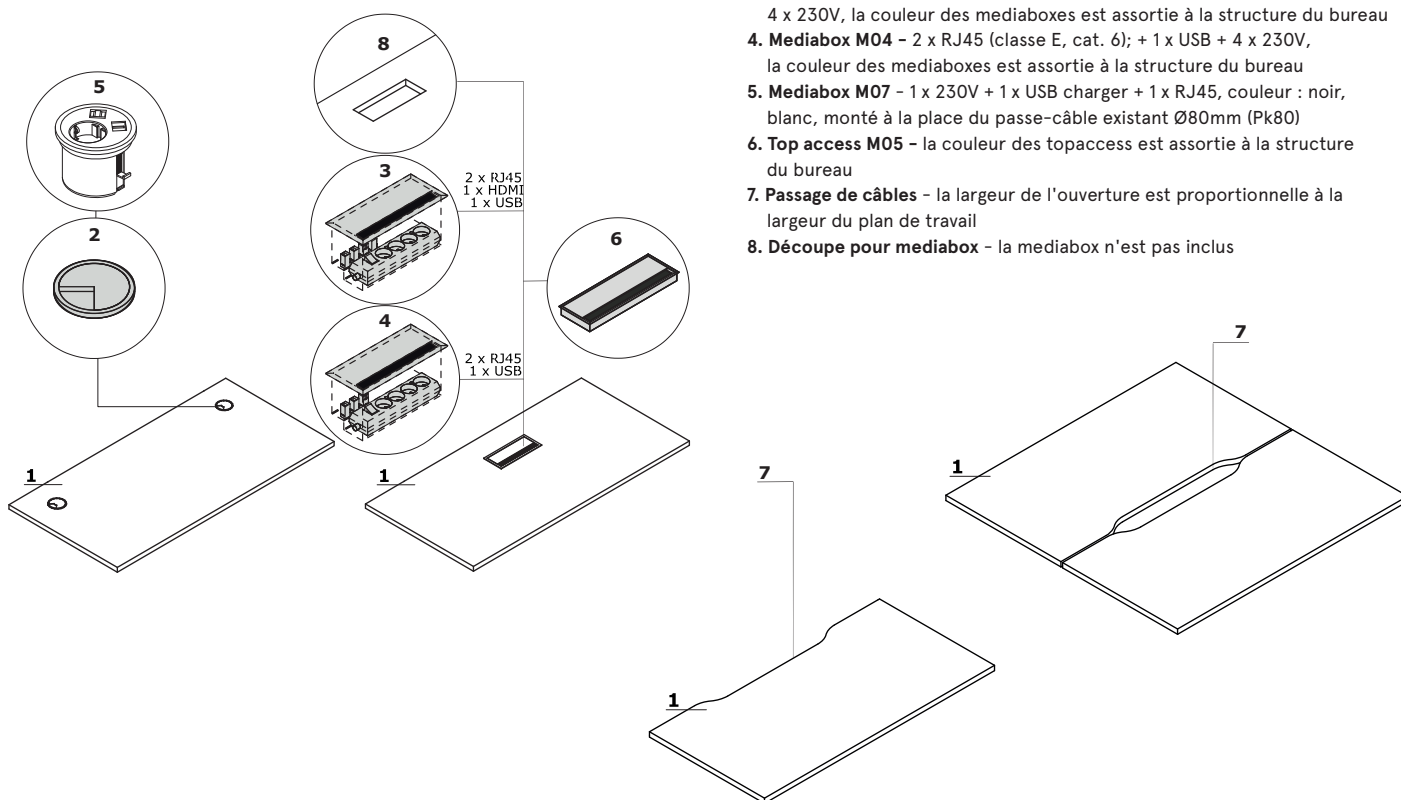

Plateaux bureaux Ogi

1. Plateau - mélaminé 28 mm, chants ABS

OPTION PAYANTE :

2. Obturateurs - 2 pcs, Ø 80 mm

3. Mediabox M04H - 2 x RJ45 (classe E, cat. 6); 1 x USB + 1 x HDMI +

4 x 230V, la couleur des mediaboxes est assortie à la structure du bureau

4. Mediabox M04 - 2 x RJ45 (classe E, cat. 6); + 1 x USB + 4 x 230V,

la couleur des mediaboxes est assortie à la structure du bureau

5. Mediabox M07 - 1 x 230V + 1 x USB charger + 1 x RJ45, couleur : noir,

blanc, monté à la place du passe-câble existant Ø80mm (Pk80)

6. Top access M05 - la couleur des topaccess est assortie à la structure

du bureau

7. Passage de câbles - la largeur de l'ouverture est proportionnelle à la largeur du plan de travail

8. Découpe pour mediabox - la mediabox n'est pas inclus

Piètement

Ogi Y avec réglage en hauteur: métal finition peinture poudre époxy,

2 profils 30x30 et 40x40 mm, 50x50 et 60x60 mm