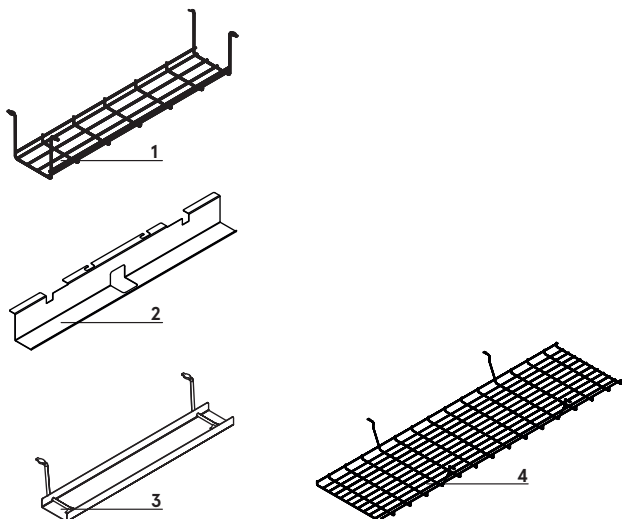

Accessoires

1. **Chemin de câbles S69** - métal finition peinture poudre époxy, couleur 09 - aluminium
2. **Chemin de câbles (SG12, SG16)** - pour bureau individuel, métal finition peinture poudre époxy, couleur M009 - aluminium semi-mate
3. **Chemin de câbles E64** - métal finition peinture poudre époxy, couleur M009 - aluminium semi-mat
4. **Chemin de câbles pour bench Ogi (SG220, SG260)** - fil acier Ø4 mm, métal finition peinture poudre époxy, couleur : 09 - aluminium