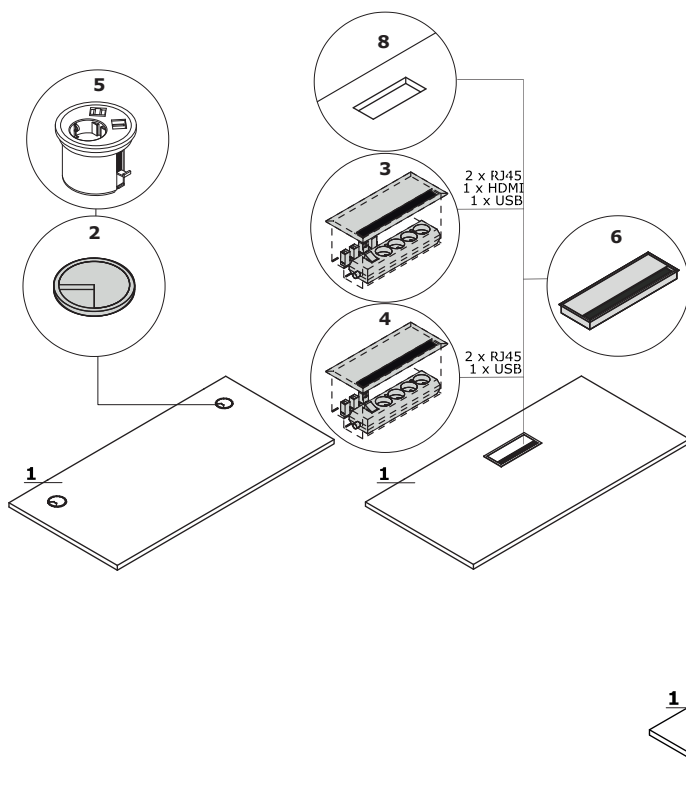

### Densité du panneau :

12 mm - 690 - 750 kg/m<sup>3</sup>

18 mm - 650 - 690 kg/m<sup>3</sup>

28 mm - 610 - 630 kg/m<sup>3</sup>

36 mm - 610 - 630 kg/m<sup>3</sup>

## Plateaux bureaux Ogi

1. Plateau - mélaminé 28 mm, chants ABS

OPTION PAYANTE :

2. Obturateurs - 2 pcs, Ø 80 mm

3. Mediabox M04H - 2 x RJ45 (classe E, cat. 6); 1 x USB + 1 x HDMI + 4 x 230V

4. Mediabox M04 - 2 x RJ45 (classe E, cat. 6); + 1 x USB + 4 x 230V