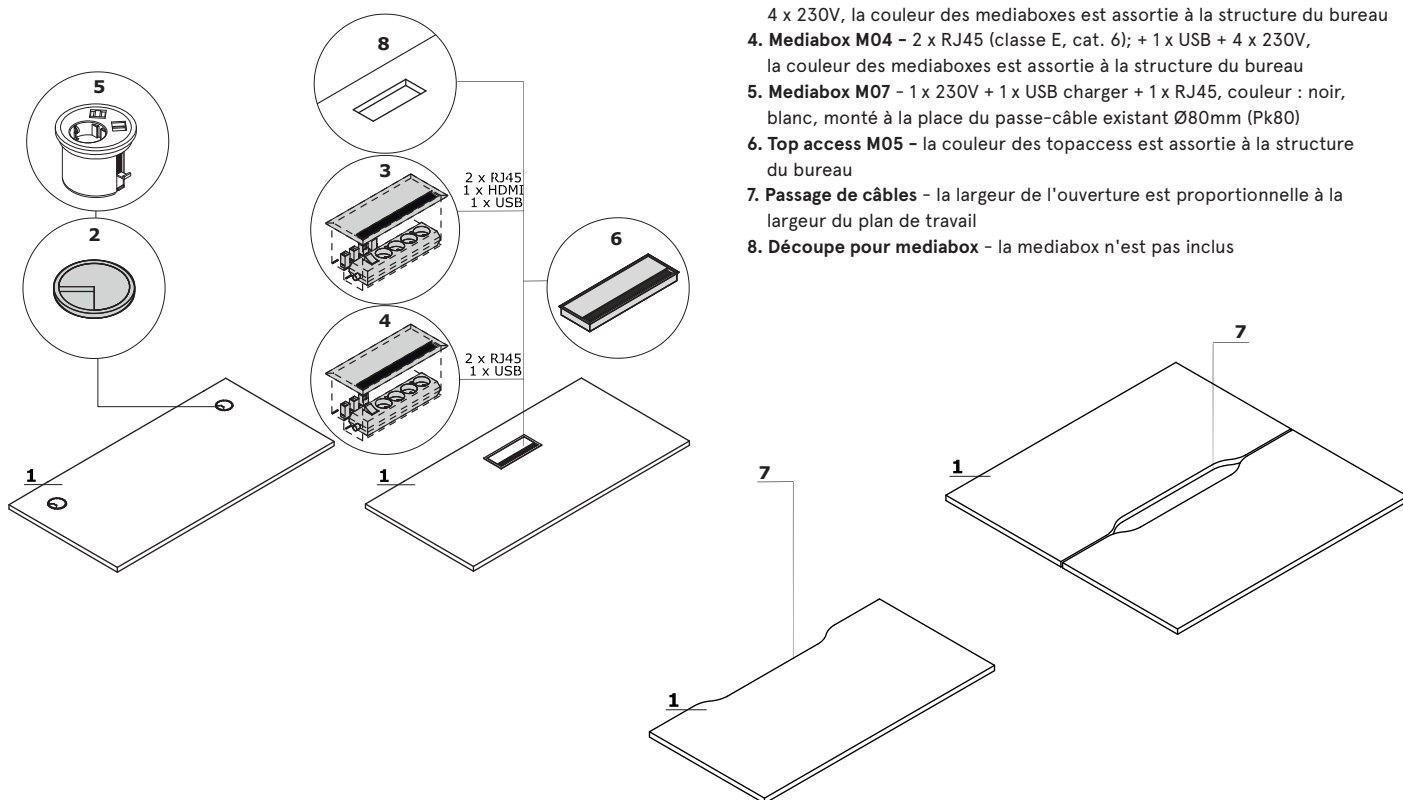

Plateaux bureaux Ogi