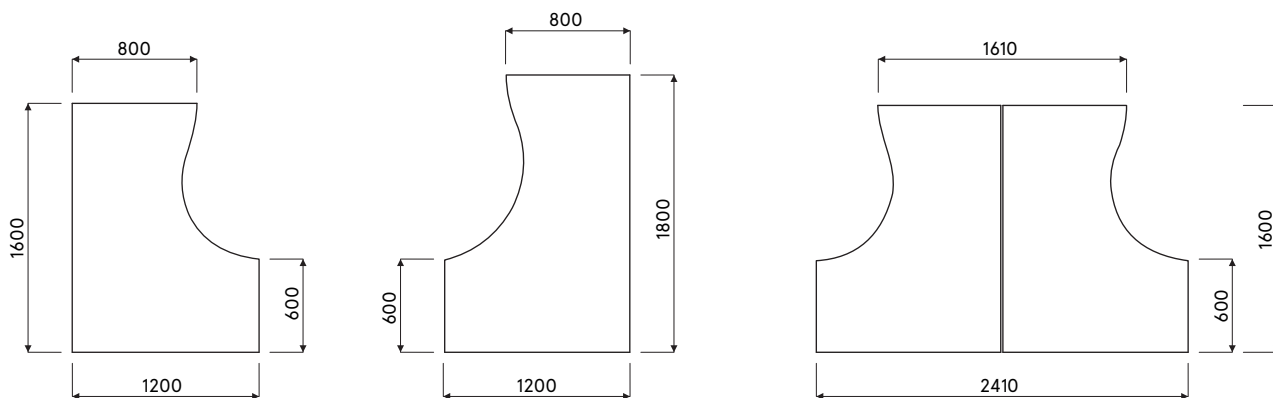

Dimensions des surfaces de travail (mm)