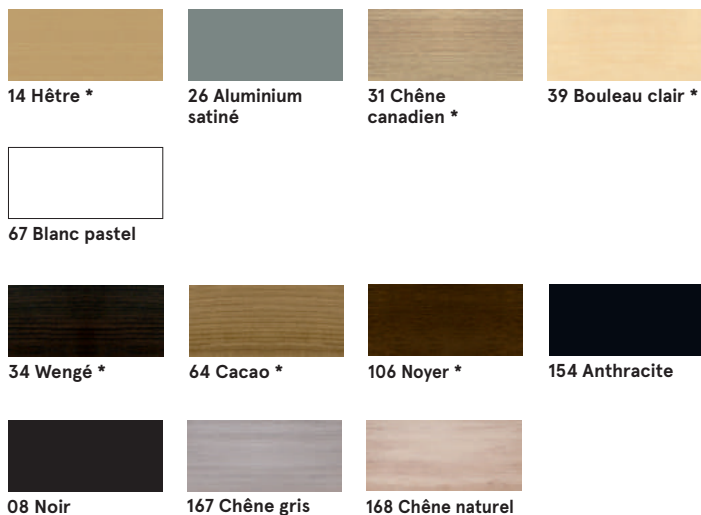

Plateau

Passes câbles

Piètement, mediabox - métal

* corps - groupe II