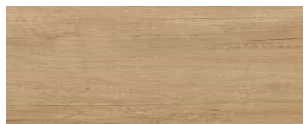

Couleur top + base - MFC / HPL

Gris clair

Noir

Aluminium satiné

Chêne canadien

Bouleau clair

Cacao

Blanc pastel

Couleur des chants du top - MFC / HPL

Gris clair

Noir

Aluminium satiné

Chêne canadien

Bouleau clair

Cacao

Blanc pastel

Noyer

Anthracite

Chêne gris

Chêne naturel

Chêne miel

Acacia

Noyer foncé

Beige mat

Chêne naturel

Chêne miel

Acacia

Noyer foncé

Beige mat

Couleur des joues - MFC / HPL

Gris clair

Noir