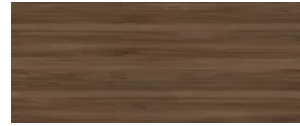

Noyer foncé