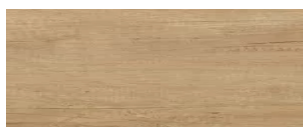

Chêne naturel

Chêne miel

Acacia

Noyer foncé

Beige mat

Couleur de la facade - MFC / HPL

Gris clair

Noir

Aluminium satiné

Chêne canadien

Bouleau clair

Cacao

Blanc pastel

Noyer

Anthracite

Chêne gris