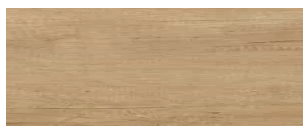

Chêne naturel

Chêne miel

Acacia

Noyer foncé

Beige mat

Couleur des chants du corps - MFC / HPL

Gris clair

Noir

Aluminium satiné

Chêne canadien

Bouleau clair

Cacao

Blanc pastel

Noyer

Anthracite

Chêne gris

Chêne naturel

Chêne miel

Acacia

Noyer foncé

Beige mat

Couleur de la facade - MFC / HPL

Gris clair

Noir