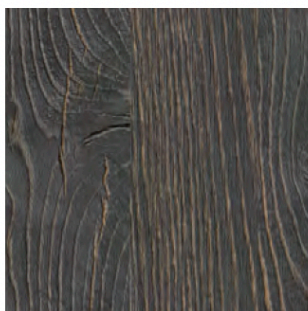

TRD12 | Dąb Opalany
Flamed Oak
Eiche Geflammt

* Informacja o terminie realizacji zamówienia u przedstawiciela handlowego/ Contact your sales representative for information on lead time/
Aktuelle Lieferzeiten erfahren Sie bei unserem Vertrieb.