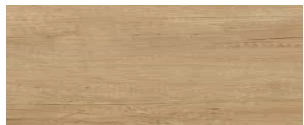

Couleur des chants du top - MFC / HPL

Gris clair

Noir

Aluminium satiné

Chêne canadien

Bouleau clair

Cacao

Blanc pastel

Chêne naturel

Chêne miel

Acacia

Noyer foncé

Beige mat

Couleur des joues - MFC / HPL

Gris clair

Noir

Aluminium satiné

Chêne canadien

Bouleau clair

Cacao

Blanc pastel

Noyer

Anthracite

Chêne gris

Chêne naturel

Chêne miel

Acacia

Noyer foncé

Beige mat

Couleur des chants du corps - MFC / HPL

Gris clair

Noir