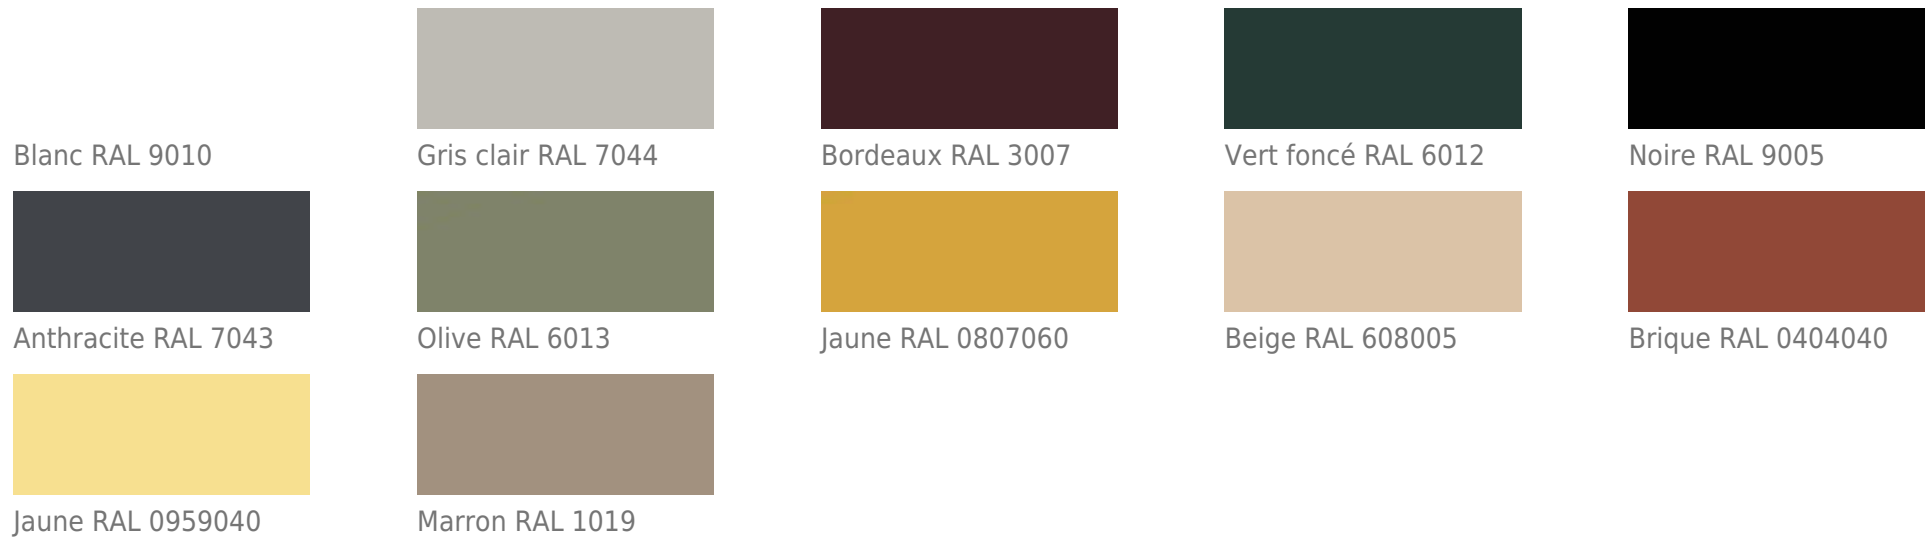

## Couleur de l'assise - Plastique

## Couleur de la base - MFC / HPL