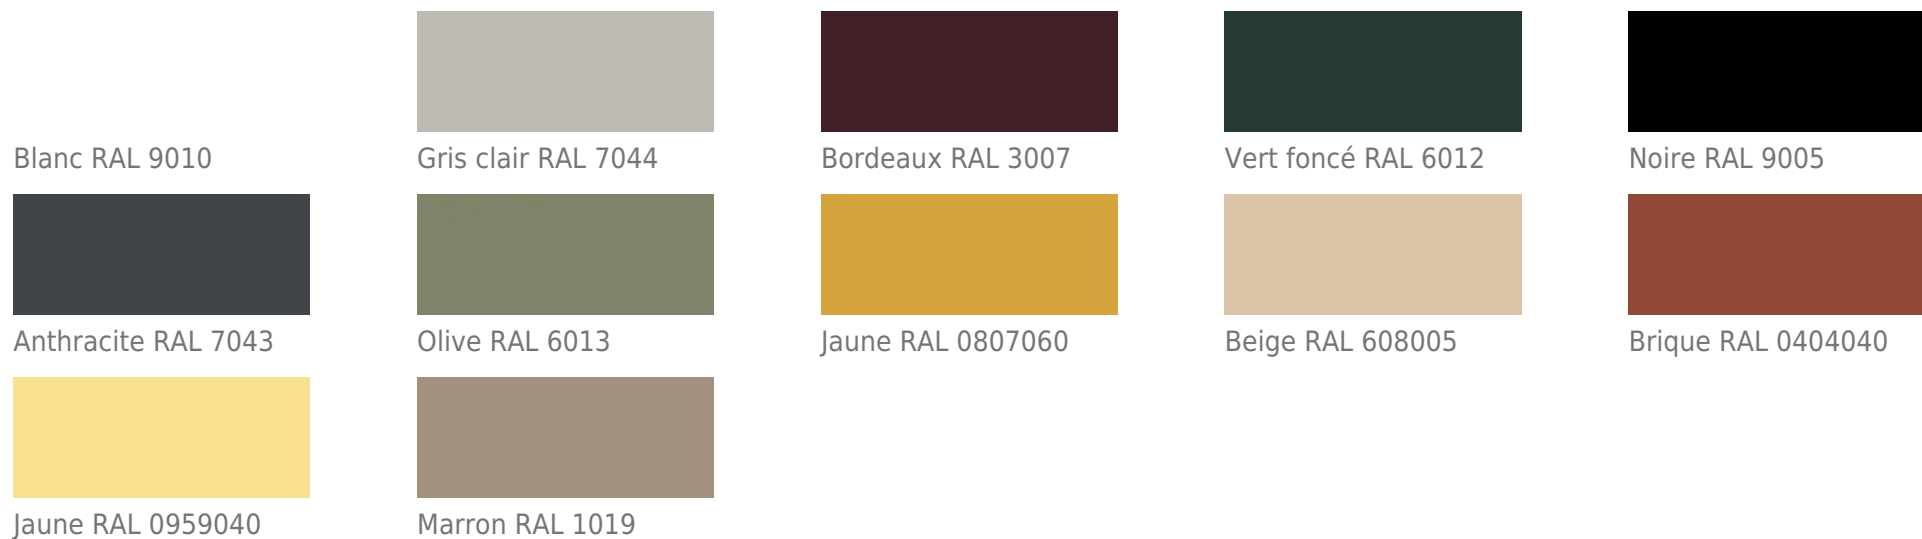

Couleur de l'assise - Plastique

Couleur de la base - Les métaux

Anthracite semi-mat
RAL 7043

Jaune semi-mat RAL
0959040

Medley - II Groupe de prix

M-68005 Olive foncé

M-67006 Bleu clair

M-66008 Gris

M-64019 Rouge

M-63064 Rose

M-60999 Noir

M-61189 Beige

M-60003 Gris clair

M-62054 Moutarde

M-62002 Jaune

M-66010 Bleu

M-65011 Gris violet

M-63017 Rouille

Atlantic - II Groupe de prix

A-60025 Graphite

A-61078 Beige

A-64089 Rouge

A-60011 Gris

A-62048 Olive