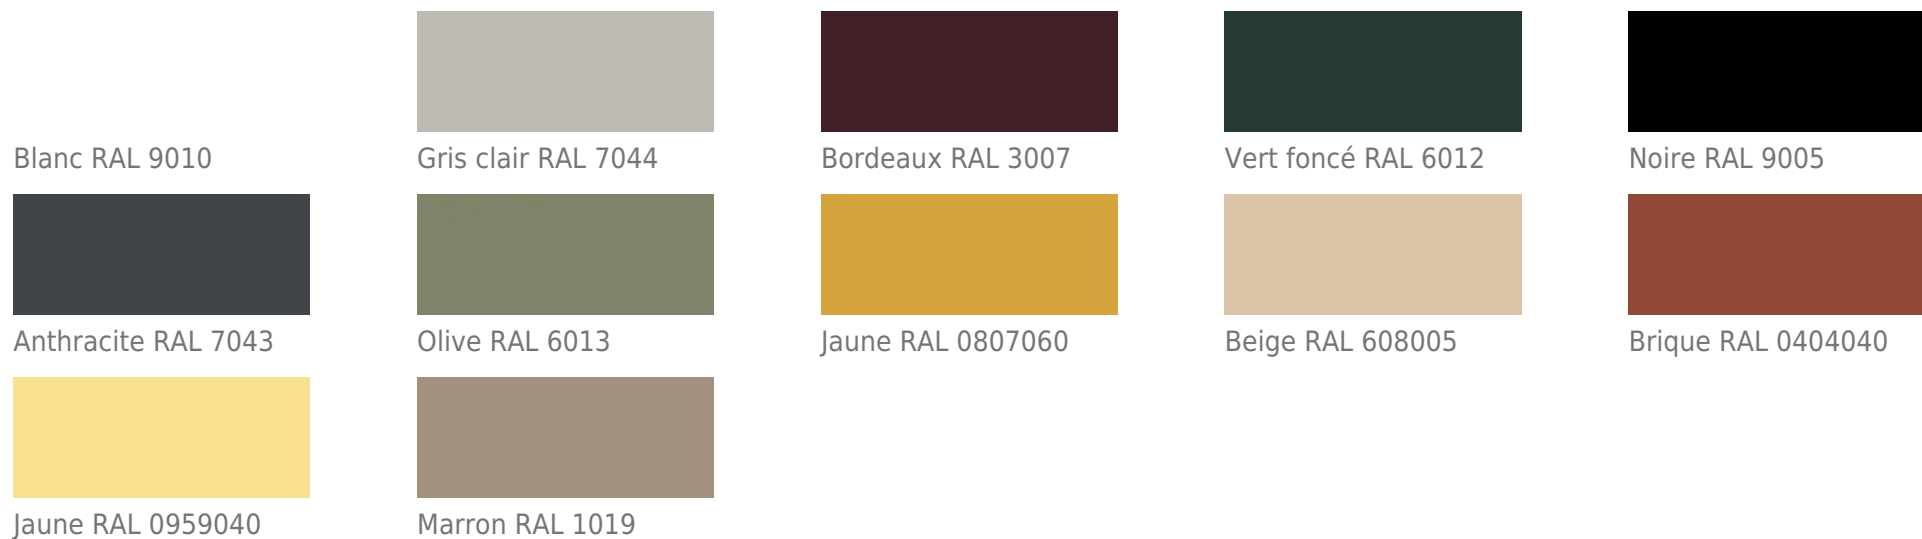

Couleur de l'assise - Plastique

Couleur de la base - Les métaux

Anthracite semi-mat
RAL 7043

Jaune semi-mat RAL
0959040