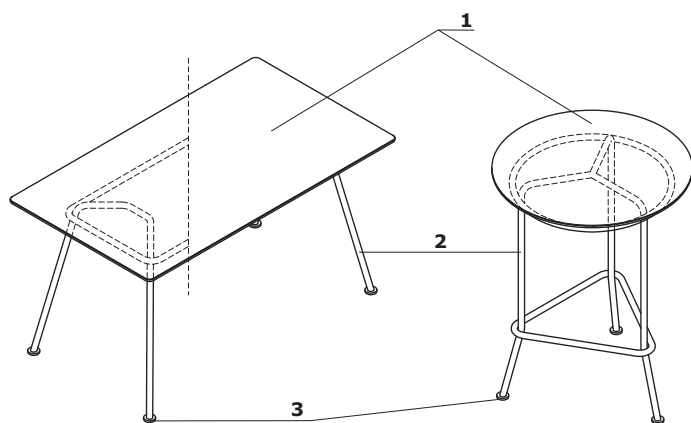

Descriptif technique

1. **Plateau** – panneau MDF 19 mm ; finition linoléum bactériostatique anti-traces de doigts
2. **Pied** – tube métal finition peinture poudre époxy, structure tubulaire Ø 25 mm
3. **Vérins de réglage** – course de 9 mm

NS812H
1200 / 800 / 1050
36.3 kg

NS814H
1400 / 800 / 1050
40.5 kg

NS816H
1600 / 800 / 1050
43.8 kg

* Dimensions exprimées en millimètre : Largeur x Profondeur x Hauteur

New School - tables	Date 19.01.2022	Ces données sont valides à la date d'élaboration. Les évolutions des produits, si elles ne touchent pas les caractéristiques fondamentales, n'impliquent pas une mise à jour systématique de la fiche technique.	page 6/12
			synoptique