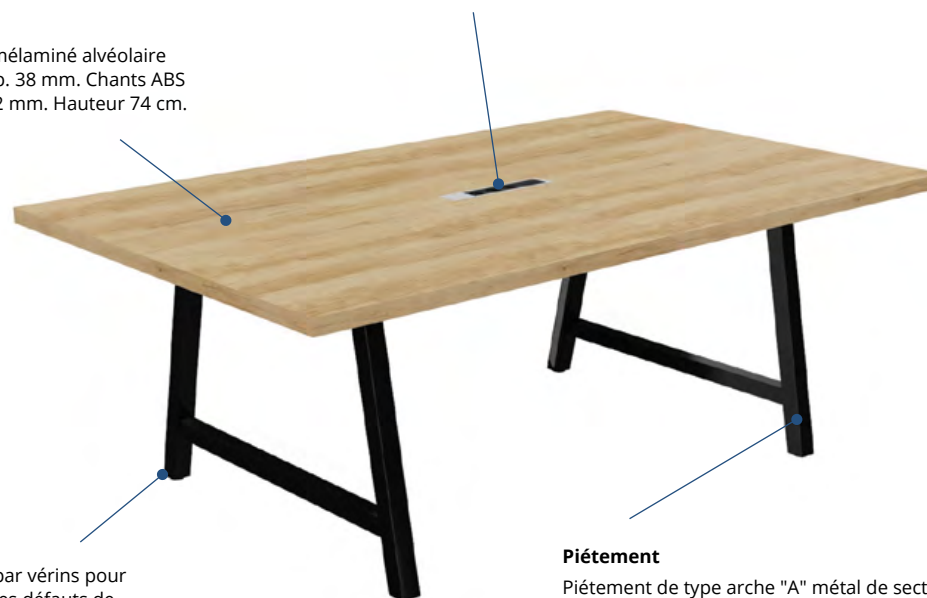

Bloc électrique encastré
3 PC + 1 USB A 5v + 1 USB C 5v + 1 passage de câbles

Table coworking avec électrification
Noir - Blanc

COWORKING

CARACTÉRISTIQUES

Piètements métal

Plateaux décors imitation bois ou uni

Téléchargez la
fiche technique

COHÉSION

GARANTIE
5
ANS

Électrification (selon versions)

Bloc électrique encastré équipé
de 3 PC + 1 USB A 5v + 1 USB C 5v
+ 1 passage de câbles.

Plateau

Panneau mélaminé alvéolaire
Nitech®, ép. 38 mm. Chants ABS
anti-choc 2 mm. Hauteur 74 cm.

Vérins

Réglage par vérins pour
corriger les défauts de
planéité du sol.

Piètement

Piètement de type arche "A" métal de section carrée
50 x 50 mm, avec barre transversale en partie basse,
 finition époxy laqué.

DESCRIPTIF TECHNIQUE

- Dimensions : L 200 / P 100 cm, L 160, L 200, L 240 / P 120 cm. H 74 cm.
- Panneaux mélaminés alvéolaires Nitech® ép. 38 mm bordés d'un chant de renfort intérieur de 3 mm. Table L 240 cm composée de 2 demi plateaux L 120 x P 120 cm.
- Chants ABS anti-choc 2 mm.
- Piètement de type arche "A" métal, de section carrée 50 x 50 mm, avec barre transversale en partie basse.
- Structure poutre en acier finition époxy laqué.
- Vérins de stabilité pour compenser les défauts de planéité du sol (course 10 mm).
- Tables disponibles en 2 versions : sans électrification ou avec électrification incluant un bloc électrique encastré, équipé de 3 PC + 1 USB A 5v + 1 USB C 5v + 1 passage de câbles. Câble d'alimentation 2 m inclus. Options d'équipement connectique (page 193).
- 1 accroche-câbles universel plastique inclus (pour les versions avec électrification).
- Goulotte universelle (page 188) compatible avec les tables Cohésion pour circulation des câbles.