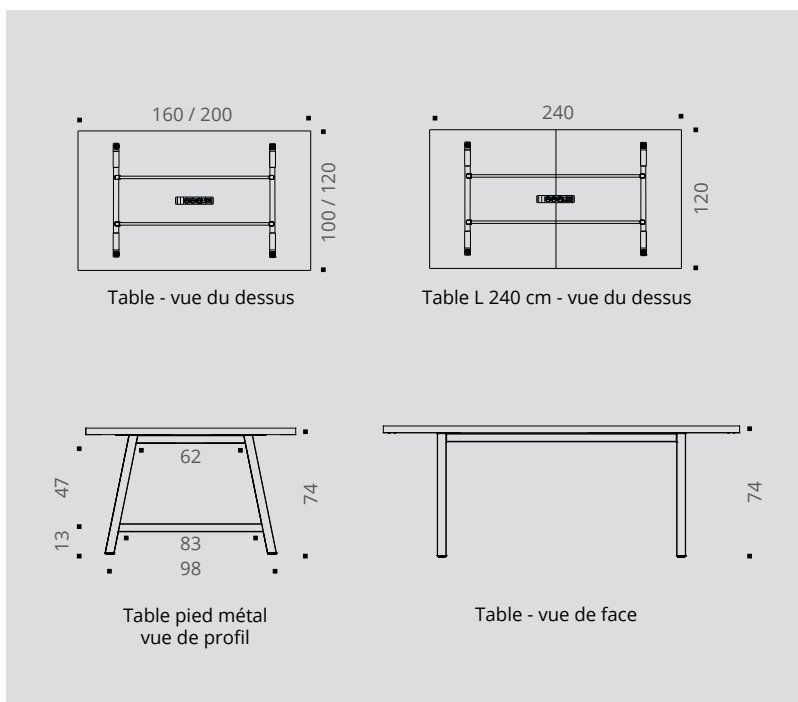

Vérins

Réglage par vérins pour
corriger les défauts de
planéité du sol.

Piètement

Piètement de type arche "A" métal de section carrée
50 x 50 mm, avec barre transversale en partie basse,
 finition époxy laqué.

DESCRIPTIF TECHNIQUE

- Dimensions : L 200 / P 100 cm, L 160, L 200, L 240 / P 120 cm. H 74 cm.
- Panneaux mélaminés alvéolaires Nitech® ép. 38 mm bordés d'un chant de renfort intérieur de 3 mm. Table L 240 cm composée de 2 demi plateaux L 120 x P 120 cm.
- Chants ABS anti-choc 2 mm.
- Piètement de type arche "A" métal, de section carrée 50 x 50 mm, avec barre transversale en partie basse.
- Structure poutre en acier finition époxy laqué.
- Vérins de stabilité pour compenser les défauts de planéité du sol (course 10 mm).
- Tables disponibles en 2 versions : sans électrification ou avec électrification incluant un bloc électrique encastré, équipé de 3 PC + 1 USB A 5v + 1 USB C 5v + 1 passage de câbles. Câble d'alimentation 2 m inclus. Options d'équipement connectique (page 193).
- 1 accroche-câbles universel plastique inclus (pour les versions avec électrification).
- Goulotte universelle (page 188) compatible avec les tables Cohésion pour circulation des câbles.