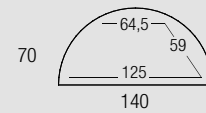

Piètement

Piètement métal de section carrée 30 x 30 mm, finition époxy laqué.

Table droite

Table demi-lune

Caractéristiques

— Piétements et cadre métal —

— Plateaux décors imitation bois ou unis —

Table droite

Table demi-lune

Dimensions utiles entre pieds

120

120

140

140

160

160