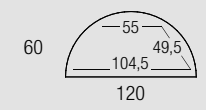

Piètement

Piètement métal de section carrée 30 x 30 mm, finition époxy laqué.

Table droite

Table demi-lune

Caractéristiques

— Piétements et cadre métal —

— Plateaux décors imitation bois ou unis —

Table droite

Table demi-lune

Dimensions utiles entre pieds

120

120

140

140

160

160