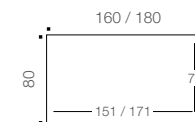

4 personnes

4 personnes

8 personnes

8 personnes

Piètement

- Piètements métal acier finition époxy laqué, disponibles en gris aluminium (RAL 9006) - blanc (RAL 9016) - noir (RAL 9005) de section carrée de 30 x 30 mm.
- Réglages par vérins de stabilisation de Ø 35 mm et de course 10 mm pour corriger les défauts de planéité du sol et proposer un alignement parfait entre les tables.
- Les pieds se fixent aux cadres par un système de vis et inserts métalliques.

TABLE DROITE P 60 CM

TABLE DEMI-LUNE P 60 CM

TABLE DROITE P 70 CM

TABLE DEMI-LUNE P 70 CM

TABLE DROITE P 80 CM

TABLE DEMI-LUNE P 80 CM

buronomic

ZI du Poudreux
Route Samuel de Champlain
14600 Honfleur