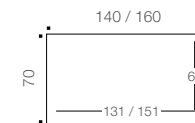

4 personnes

4 personnes

8 personnes

8 personnes

Piètement

- Piètements métal acier finition époxy laqué, disponibles en gris aluminium (RAL 9006) - blanc (RAL 9016) - noir (RAL 9005) de section carrée de 30 x 30 mm.
- Réglages par vérins de stabilisation de Ø 35 mm et de course 10 mm pour corriger les défauts de planéité du sol et proposer un alignement parfait entre les tables.
- Les pieds se fixent aux cadres par un système de vis et inserts métalliques.

TABLE DROITE P 60 CM

TABLE DEMI-LUNE P 60 CM

TABLE DROITE P 70 CM

TABLE DEMI-LUNE P 70 CM

TABLE DROITE P 80 CM

TABLE DEMI-LUNE P 80 CM

buronomic

ZI du Poudreux
Route Samuel de Champlain
14600 Honfleur