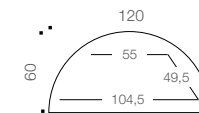

TABLE DROITE P 60 CM

TABLE DEMI-LUNE P 60 CM

TABLE DROITE P 70 CM

TABLE DEMI-LUNE P 70 CM

TABLE DROITE P 80 CM

TABLE DEMI-LUNE P 80 CM

buronomic

ZI du Poudreux
Route Samuel de Champlain
14600 Honfleur