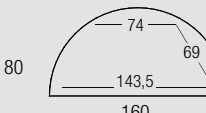

Piètement

Piètement métal de section carrée 30 x 30 mm, finition époxy laqué.

Table droite

Table demi-lune

Caractéristiques

— Piétements et cadre métal —

— Plateaux décors imitation bois ou unis —

Table droite

Table demi-lune

Dimensions utiles entre pieds

120

120

140

140

160

160