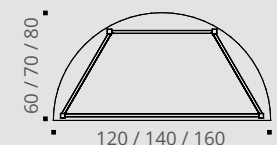

RENCONTRE

Réunion

RENCONTRE

GARANTIE
5 ANS

Plateau

Panneau mélaminé Structurex® ép. 25 mm, chants ABS anti-choc 2 mm.

Ceinture

Cadre métallique porteur de section 50 x 20 mm, finitions époxy identiques aux pieds.

Piètement

Piètement métal de section carrée 30 x 30 mm, finition époxy laqué.

Table droite

Table demi-lune

Caractéristiques

— Piétements et cadre métal —

— Plateaux décors imitation bois ou unis —

Table droite

Table demi-lune

Dimensions utiles entre pieds

120

120

140

140

160

160