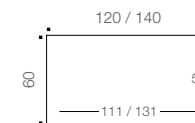

4 personnes

4 personnes

8 personnes

8 personnes

Piètement

- Piètements métal acier finition époxy laqué, disponibles en gris aluminium (RAL 9006) - blanc (RAL 9016) - noir (RAL 9005) de section carrée de 30 x 30 mm.
- Réglages par vérins de stabilisation de Ø 35 mm et de course 10 mm pour corriger les défauts de planéité du sol et proposer un alignement parfait entre les tables.
- Les pieds se fixent aux cadres par un système de vis et inserts métalliques.

TABLE DROITE P 60 CM

TABLE DEMI-LUNE P 60 CM

TABLE DROITE P 70 CM

TABLE DEMI-LUNE P 70 CM

TABLE DROITE P 80 CM

TABLE DEMI-LUNE P 80 CM

buronomic

ZI du Poudreux
Route Samuel de Champlain
14600 Honfleur