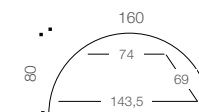

TABLE DROITE P 60 CM

TABLE DEMI-LUNE P 60 CM

TABLE DROITE P 70 CM

TABLE DEMI-LUNE P 70 CM

TABLE DROITE P 80 CM

TABLE DEMI-LUNE P 80 CM

buronomic

ZI du Poudreux
Route Samuel de Champlain
14600 Honfleur