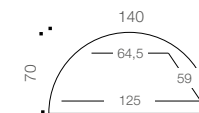

TABLE DROITE P 60 CM

TABLE DEMI-LUNE P 60 CM

TABLE DROITE P 70 CM

TABLE DEMI-LUNE P 70 CM

TABLE DROITE P 80 CM

TABLE DEMI-LUNE P 80 CM

buronomic

ZI du Poudreux
Route Samuel de Champlain
14600 Honfleur