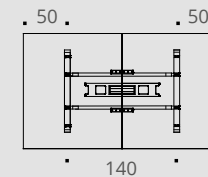

CARACTÉRISTIQUES