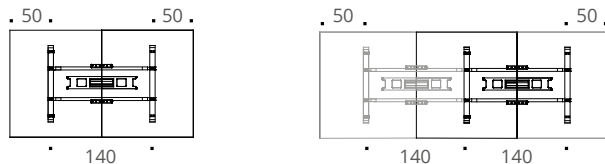

Plateau

- Panneaux mélaminés Nitech® – Ame alvéolaire en carton recouverte de parements en panneaux de particules surfacés mélaminés de 8 mm, ép. 38 mm, densité 330 kg/m³ (+/-5%), 2 faces décors contrebalancées et traitées anti-reflets.
- Chant de renfort ép. 3 mm recouvert de chants ABS anti-choc, ép. 2 mm, rayonnés et assortis aux décors des plateaux.
- La table se compose de 2 demi-plateaux de dimensions : P 140 cm x L 120 cm avec la possibilité d'ajouter des extensions P 140 x L 140 cm.
- Les tables de conférence sont munies de Top Access double (L 31,6 x P 14,8 cm) et d'une goulotte L 90 cm en finition noir (RAL 9005) coordonné aux piétements, positionnés à la jonction des plateaux.

Piètement

- Piètement métallique de type arche ruban de section 70 x 30 mm, en acier finition époxy noir (RAL 9005), relié par 2 poutres métalliques structurelles L 140 cm de section 40 x 70 cm de finitions assorties aux piétements.
- Plateaux fixés aux piétements par entretoises H 20 mm.
- Vérins de stabilité Ø 25 mm, réglables sur une course de 10 mm pour compenser les défauts de planéité du sol.
- Hauteur des tables de réunion H 73,5 cm.

Structure

- Structure composée de 2 poutres métalliques, profil en C, de section 40 x 70 mm, munies de 2 têtes d'emboîtement pour relier les piétements et assurer une parfaite stabilité.
- Hauteur utile sous poutre : ± 62 cm.
- Finitions époxy laqué noir (RAL 9005).

La table est modulable à l'infini via le module d'extension sur pied arche partagé, chaque extension accueillant 4 personnes supplémentaires.

Table de conférence

Extension centrale
pour table de conférence