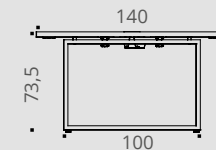

Table de conférence
vue du dessus

Table de conférence avec extension
vue du dessus

Table de conférence
vue de profil