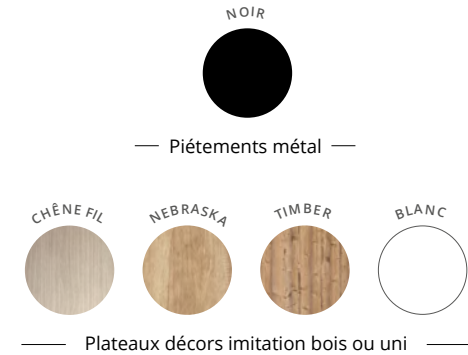

PRESTIGE Réunion

Réunion

PRESTIGE Réunion

GARANTIE
5
ANS

CARACTÉRISTIQUES

Table de conférence
vue du dessus

Table de conférence avec extension
vue du dessus

Table de conférence
vue de profil

Plateau

- Panneaux mélaminés Nitech® – Ame alvéolaire en carton recouverte de parements en panneaux de particules surfacés mélaminés de 8 mm, ép. 38 mm, densité 330 kg/m³ (+/-5%), 2 faces décors contrebalancées et traitées anti-reflets.
- Chant de renfort ép. 3 mm recouvert de chants ABS anti-choc, ép. 2 mm, rayonnés et assortis aux décors des plateaux.
- La table se compose de 2 demi-plateaux de dimensions : P 140 cm x L 120 cm avec la possibilité d'ajouter des extensions P 140 x L 140 cm.
- Les tables de conférence sont munies de Top Access double (L 31,6 x P 14,8 cm) et d'une goulotte L 90 cm en finition noir (RAL 9005) coordonné aux piétements, positionnés à la jonction des plateaux.

Piètement

- Piètement métallique de type arche ruban de section 70 x 30 mm, en acier finition époxy noir (RAL 9005), relié par 2 poutres métalliques structurelles L 140 cm de section 40 x 70 cm de finitions assorties aux piétements.
- Plateaux fixés aux piétements par entretoises H 20 mm.
- Vérins de stabilité Ø 25 mm, réglables sur une course de 10 mm pour compenser les défauts de planéité du sol.
- Hauteur des tables de réunion H 73,5 cm.

Structure

- Structure composée de 2 poutres métalliques, profil en C, de section 40 x 70 mm, munies de 2 têtes d'emboîtement pour relier les piétements et assurer une parfaite stabilité.
- Hauteur utile sous poutre : ± 62 cm.
- Finitions époxy laqué noir (RAL 9005).