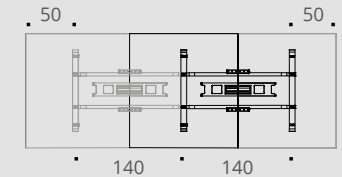

PRESTIGE Réunion

GARANTIE
5
ANS

CARACTÉRISTIQUES