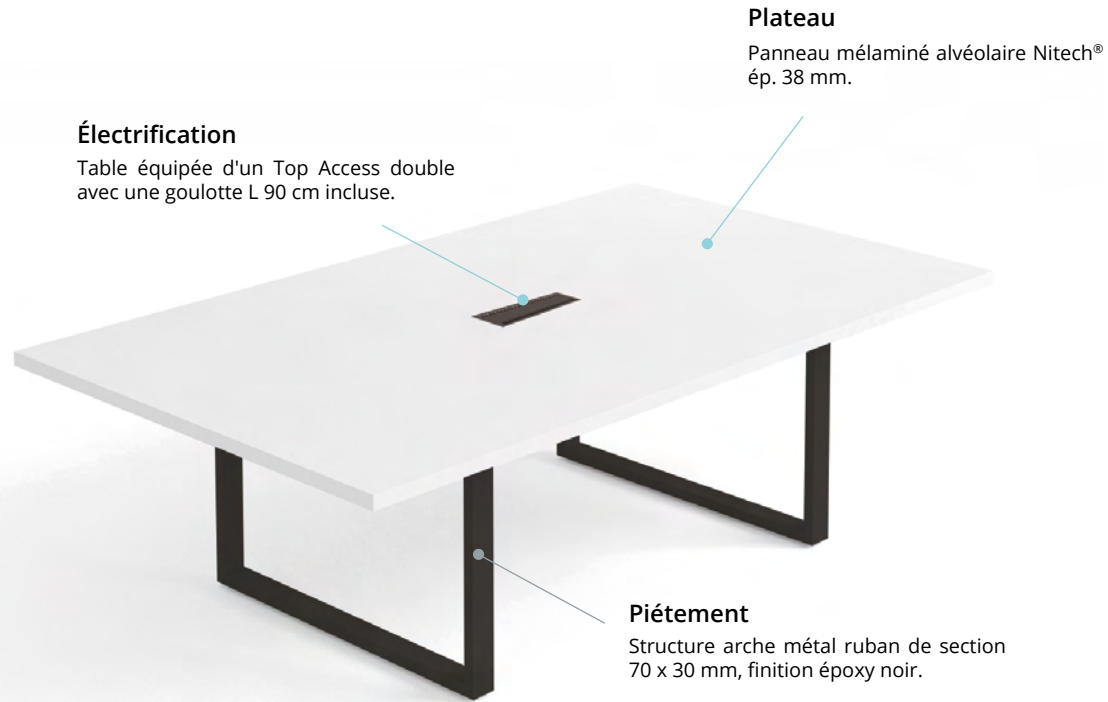

PRESTIGE Réunion

GARANTIE
5
ANS