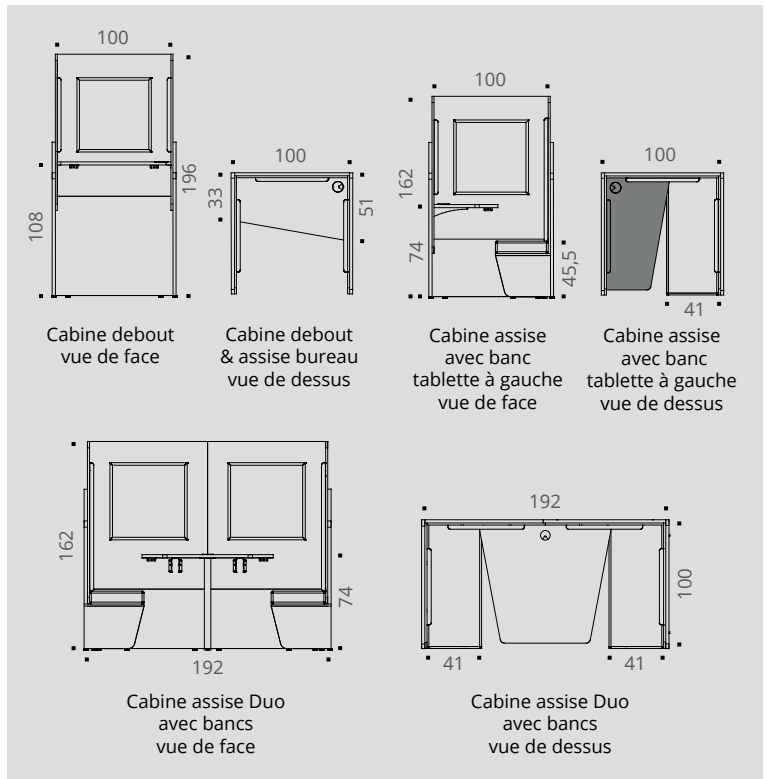

Téléchargez la fiche technique

CARACTÉRISTIQUES

Structures basses et tablettes décors imitation bois

Structures hautes décors unis

Coussins et panneaux tissu chiné Step Mélange

Autres tissus nous consulter

- Panneaux mélaminés Structurex® à coins arrondis, ép. 25 mm en partie basse et panneaux mélaminés ép. 16 mm en partie haute. Chant ABS antichoc 2 mm.
- Habillage panneaux acoustiques L 60 x H 60 / H 100 cm composé d'un panneau MDF ép. 10 mm recouvert de mousse de mélamine à absorption acoustique, ép. 20 mm et de tissu 100% Trevira CS non feu M1, certifié Oeko-Tex®.
- Tablette de forme trapèze en panneau mélaminé Structurex®, ép. 25 mm, doté d'un obturateur passe-câble blanc. Dimensions utiles P 33 / 51 x L 92 cm (tablette individuelle) et P 70 / 102 x L 92 cm (tablette duo). 2 versions de tablettes individuelles (à droite ou à gauche). Finition des tablettes identique à la finition des structures basses.
- Vérins de réglage de Ø 25 mm, de course 10 mm pour corriger les défauts de planéité du sol.
- 3 modèles :
 - Cabine debout : P 100 x L 100 x H 196 cm. Hauteur tablette 108 cm.
 - Cabine assise bureau : P 100 x L 100 x H 162 cm. Hauteur tablette 74 cm.
 - Cabine assise avec banc : P 100 x L 100 x H 162 cm. Hauteur tablette 74 cm.
 - Cabine Duo assise avec bancs : P 100 x L 192 x H 162 cm. Hauteur tablette 74 cm.
- Banc constitué d'un support en panneaux mélaminés Structurex®, ép. 16 mm et d'un coussin d'assise en mousse ép. 10 cm, densité 40 kg/m², recouvert de tissu 100 % Trevira CS non feu M1, certifié Oeko-Tex®. Dimensions : P 44 x L 97,5 x H 45,5 cm. Dimensions utiles : P 41 x L 96 cm. Habillage panneaux acoustiques L 60 x H 100 cm servant de dossier d'assise.