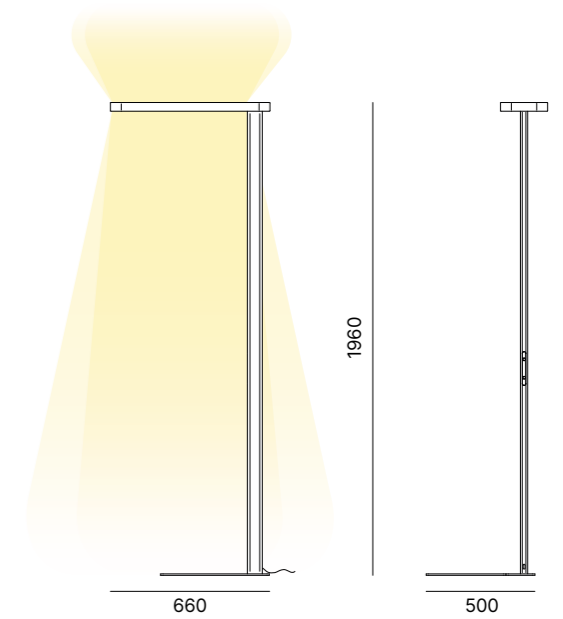

Forme misurate.

Logica, potenza e linearità: in More le proporzioni, la tecnologia e la cura dei dettagli danno vita a una lampada essenziale e performante, ideale per gli uffici dal look contemporaneo.

FLOOR LAMPS

MORE floor lamp | Matt White  
OXYGEN office chair | R06/230 mesh and C05/290 fabric, White frame  
X3 bench desk | White and Oak legs, Oak top

354

CE IP20    MacAdam Step 3

DESIGN LIGHTING

LAMP FINISH OPTIONS  
FINITURE LAMPADA

Matt White

Black  
goffratinoDETAILS  
DETTAGLITouch dimmer  
function

355