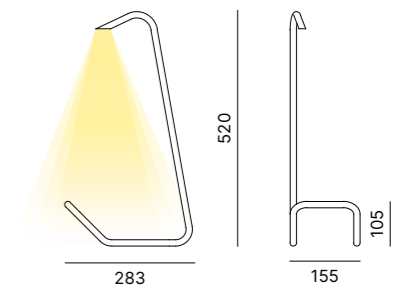

LAMP FINISH OPTIONS FINITURE LAMPADA

Matt White   Black Goffratino