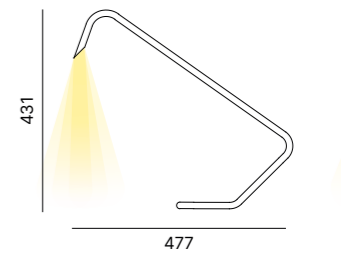

Table lamp

BALANCE

Table lamp in white or black painted aluminium.
Lampada da tavolo in alluminio verniciato bianco o nero.

3W LED
110-240V
2700 K
CRI80
ON-OFF

CE IP20 120lm

LAMP FINISH OPTIONS FINITURE LAMPADA

Matt White   Black Goffratino