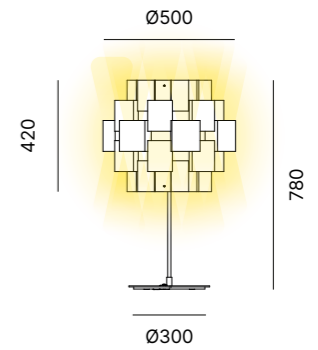

**Broken down light.
Ideal for original and
creative settings, Sun
consists of a metal base
and a shade available in 3
tonalities, which fragments
and reflects light, with no
less than 96 fabric parts.**

Luce scomposta.
Ideale per ambienti ricercati e creativi, Sun è formata da una base in metallo e un paralume, disponibile in 3 tonalità, che frammenta e riflette la luce, grazie alla lavorazione di 96 parti di tessuto.

TABLE LAMPS

SUN table lamp | Matt White frame and White fabric shade
BLOOM credenza | American Walnut doors, sides and top, Bronze legs

Table lamp

SUN

Table lamp with fabric shade and matt white powder coated metal frame.

Lampada da tavolo con paralume in tessuto e stelo in metallo verniciato bianco opaco.

MAX 1XE27 100W
220-240V
ON-OFF | Dimmer

CE IP20

SHADE FINISH OPTIONS FINITURE PARALUME

White fabric Black fabric Red fabric