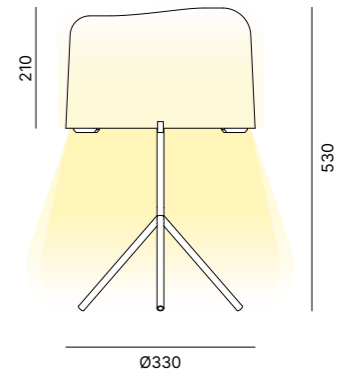

Table lamp

Table lamp with fibreglass shade and black powder coated metal frame.
Lampada da tavolo con paralume in fibra di vetro, stelo in metallo verniciato nero.

MAX 1XE27 100W
220-240V
ON-OFF | Dimmer

CE IP20

SHADE FINISH OPTIONS FINITURE PARALUME

FRAME FINISH OPTIONS FINITURE STRUTTURA

Black Goffratino

Ola collection

OLA FLOOR - 88
OLA MOVE FLOOR - 94

OLA PENDANT - 176
OLA FLY PENDANT - 182

OLA SLIM WALL/CEILING
264