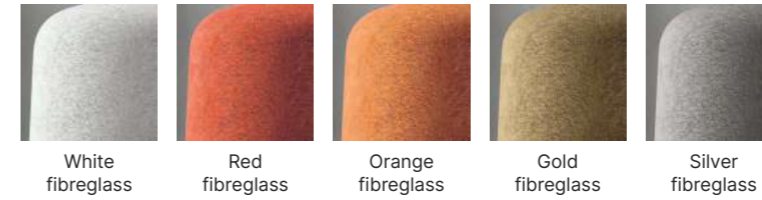

**Technology and material.
Designed for hospitality
and residential interiors, Ola
combines formal research
and material, culminating
in an iconic lamp featuring
a painted metal stem and
fibreglass shade.**

Tecnologia e materia.
Progettata per ambiti hospitality e residenziali, Ola è la sintesi
di una ricerca formale e materiale: nasce così questa lampada
iconica, con stelo in metallo verniciato e paralume in fibra di vetro.

TABLE LAMPS

Table lamp

Table lamp with fibreglass shade and black powder coated metal frame.
Lampada da tavolo con paralume in fibra di vetro, stelo in metallo verniciato nero.

MAX 1XE27 100W
220-240V
ON-OFF | Dimmer

CE IP20 

SHADE FINISH OPTIONS FINITURE PARALUME

FRAME FINISH OPTIONS FINITURE STRUTTURA

Black Goffratino

Ola collection

OLA FLOOR - 88
OLA MOVE FLOOR - 94

OLA PENDANT - 176
OLA FLY PENDANT - 182

OLA SLIM WALL/CEILING
264