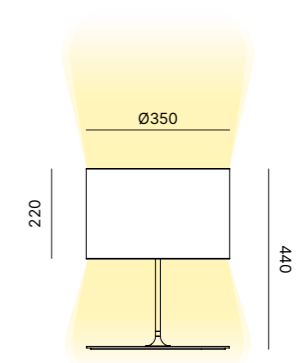

Table lamp

HALF MOON

Table lamp with powder coated metal frame, linen or cotton shade with white or colored inside.
Lampada da tavolo con stelo in metallo verniciato, paralume in lino o cotone con interno coprente bianco o colorato.

MAX 1XE27 100W
220-240V
ON-OFF | Dimmer

CE IP20