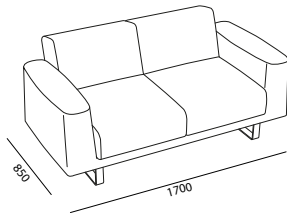

#### STRUCTURE

Structure en tube d'acier vernis ; structure accoudoir en tube d'acier.  
Assise et dossier internes en multi-plies de bouleau.  
Plaque table basse en mélaminé épais. 30 mm en différentes finitions avec bord ABS.

### DIMENSIONS

Dimensions exprimées en millimètres

assise small/medium  
L 650 H 420 P 500

dossier small/medium  
L 650 H 300

accoudoir  
L 200 H 580 P 750

assise large  
L 900 H 420 P 500

dossier large  
L 900 H 300

SMALL

OAVAN101

OAVAN102

OAVAN103

OAVAN107

OAVAN105

OAVAN106

MEDIUM