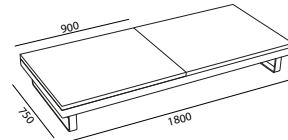

LARGE

OAVAN318

TABLE BASSE ANGLE

Table basse d'angle (A) utilisable même seule (B)