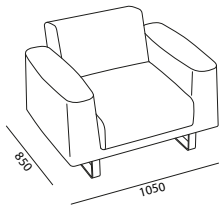

SMALL

OAVAN101