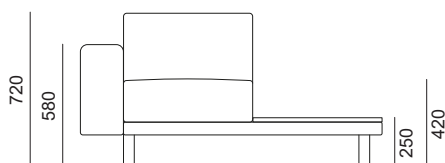

### DIMENSIONS

Dimensions exprimées en millimètres

assise small/medium  
L 650 H 420 P 500

dossier small/medium  
L 650 H 300

accoudoir  
L 200 H 580 P 750

assise large  
L 900 H 420 P 500

dossier large  
L 900 H 300