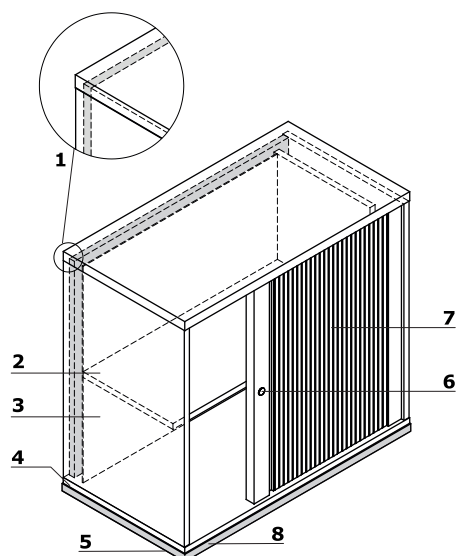

28 mm - 610 - 630 kg/m³

36 mm - 610 - 630 kg/m³

Montage :

le produit est livré pré-assemblé

Emballage :

carton, film bulle, film étirable

Armoire à rideaux

1. **Top** - mélaminé 28 mm, chants ABS
2. **Tablette** - mélaminé 18 mm, protection contre les chutes accidentelles, chants ABS
3. **Corps** - mélaminé 18 mm, chants ABS
4. **Base** - mélaminé 18 mm, chants ABS
5. **Vérins de réglage 27 mm** - mise à niveau depuis l'intérieur du meuble, course de 5 mm
6. **Serrure**
7. **Façade** - rideau ABS
8. **OPTION AVEC PLUS VALUE** - plinthe en métal, couleur: M009 - aluminium semi-mate