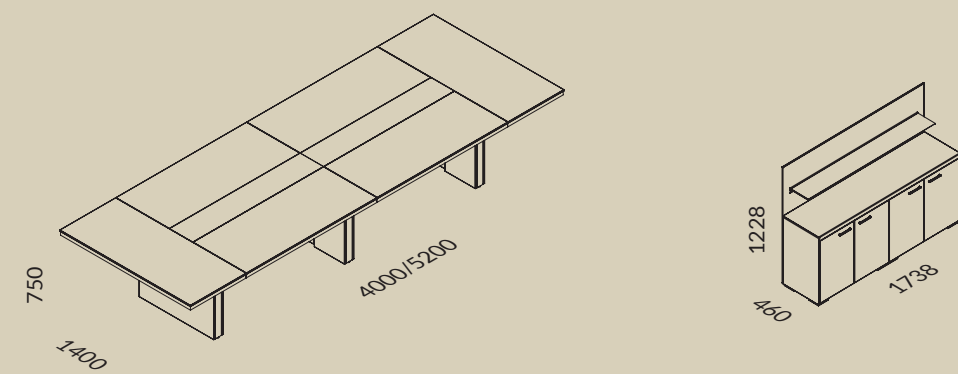

ST1
Kamień polerowany
NERO GRECO
Polished stone
NERO GRECO

U6
Melamina
SZARY PLATYNOWY
Melamine
PLATINUM GREY

Akcent
ALUMINIUM
SZCZOTKOWANE
Decorative strip
BRUSHED ALUMINIUM

Szkoło
CZARNE LACOBEL
Glass
BLACK LACOBEL

Szkoło
CZARNE OPTI
Glass
BLACK OPTI