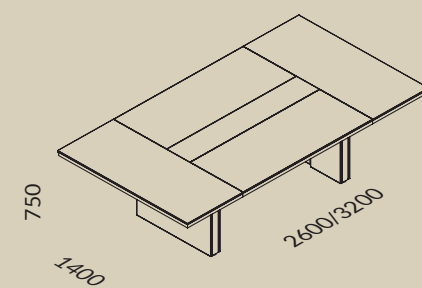

# Ario

---

demand more

MARO

N06  
Fornir  
DĄB FLADER  
Veneer  
FLADER OAK

Szko  
BIAŁE LACOBEL  
Glass  
WHITE LACOBEL

U1  
Melamina  
BIAŁY  
Melamine  
WHITE

Akcent  
ALUMINIUM  
SZCZOTKOWANE  
Decorative strip  
BRUSHED ALUMINIUM