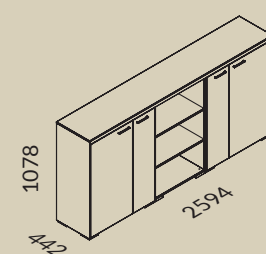

# Ario

---

demand more

MARO

N06  
Fornir  
DĄB FLADER  
Veneer  
FLADER OAK

Szko  
BIAŁE LACOBEL  
Glass  
WHITE LACOBEL

U1  
Melamina  
BIAŁY  
Melamine  
WHITE

Akcent  
ALUMINIUM  
SZCZOTKOWANE  
Decorative strip  
BRUSHED ALUMINIUM