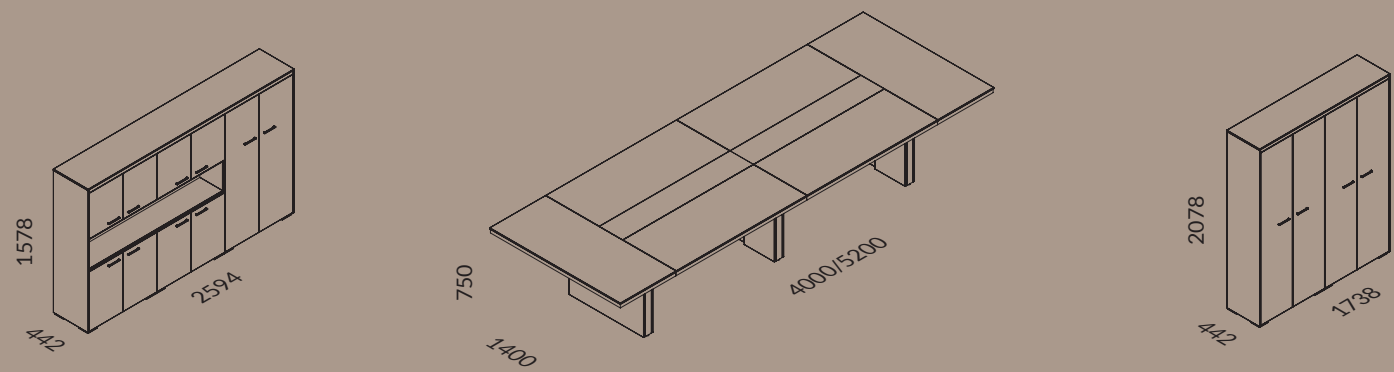

Akcent  
ALUMINIUM  
SZCZOTKOWANE  
Decorative strip  
BRUSHED ALUMINUM

DR4  
Melamina 3D  
DĄB GÓRSKI SZARY  
3D Melamine  
SCANDINAVIAN OAK

Szko  
CZARNE LACOBEL  
Glass  
BLACK LACOBEL

U1  
Melamina  
BIAŁY  
Melamine  
WHITE