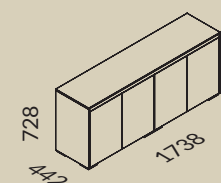

# Ario

---

demand more

MARO

N06  
Fornir  
DĄB FLADER  
Veneer  
FLADER OAK

Szko  
BIAŁE LACOBEL  
Glass  
WHITE LACOBEL

U1  
Melamina  
BIAŁY  
Melamine  
WHITE

Akcent  
ALUMINIUM  
SZCZOTKOWANE  
Decorative strip  
BRUSHED ALUMINIUM