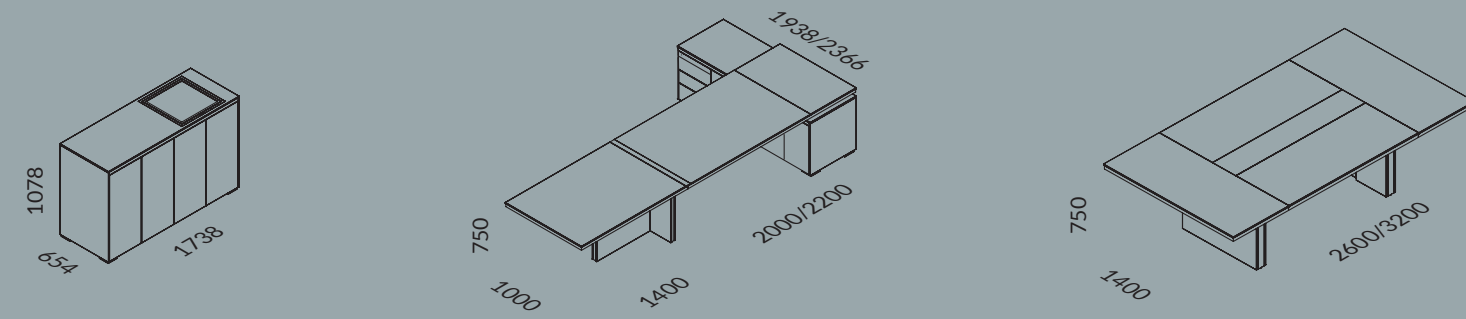

Szkoło  
CZARNE LACOBEL  
Glass  
BLACK LACOBEL

Szkoło  
CZARNE OPTI  
Glass  
BLACK OPTI

 ST3  
 Kamień polerowany  
 BIANCO VENATO  
 Polished stone  
 BIANCO VENATO

 U10  
 Melamina  
 BEŻOWY KASZMIR  
 Melamine  
 BEIGE CASHMERE