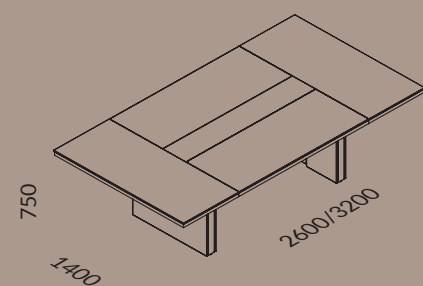

# Ario

---

demand more

MARO

N06  
Fornir  
DĄB FLADER  
Veneer  
FLADER OAK

Szko  
BIAŁE LACOBEL  
Glass  
WHITE LACOBEL

U1  
Melamina  
BIAŁY  
Melamine  
WHITE

Akcent  
ALUMINIUM  
SZCZOTKOWANE  
Decorative strip  
BRUSHED ALUMINIUM